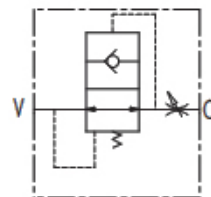

Slangbreukbeveiliger

BSP BINNENDRAAD
INSTELBAAR
GEMONTEERD IN ZESKANT
VERZINKT

Artikelcode	Draad	Max. flow (l/min)	Max. druk (bar)
VBF14-25	1/4"	25	350
VBF38-50	3/8"	50	350
VBF12-80	1/2"	80	350
VBF34-140	3/4"	140	350
VBF1-180	1"	180	350