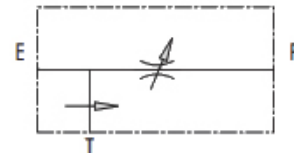

# Flowregelaar 3-weg

BSP BINNENDRAAD

SMEEDSTAAL

Artikelcode	Draad	Max. druk (bar)	Flowregeling
DO6KRF025G12MM001	1/2"	250	0-25 ltr
DO6KRF050G12MM001	1/2"	250	0-50 ltr
DO6KRF075G34MM001	3/4"	250	0-75 ltr