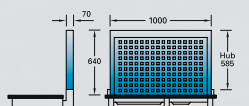

R 1504 L Achterwand

- monteerbaar aan werkbank 1504 en 1505
- komt met twee gasdrukveren automatisch omhoog
- overzichtelijk op te hangen gereedschap