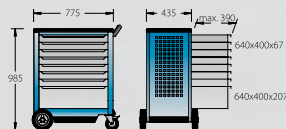

S 321

1500 ES-1 B
 1500 ES-2
 1500 ES-2 B
 1500 ES-6
 1500 ES-7 R
 1500 ES-34
 1500 ES-DT 42
 1500 ES-VDE 145
 1500 ES-350
 1500 ES-400
 1500 ES-711
 1500 ES-8000
 1500 ES-2133
 1500 ES-2150 PH

1500 ES-2163 BTX
 1500 ES-VDE 2170 PZ
 1500 ES-19 IS
 1500 ES-ITX 19 LKP
 1500 ES-IN 19 LKM
 1500 ES-1993 T
 1500 ES-K 1900
 1500 ES-20
 1500 ES-20 BIT
 1500 ED-70 K + H 42 KEL-88 - H 43 KTX-07
 1500 ED-70 K + 60 P 8 - 8728 - 8551-55
 1500 ED-70 K + 137 10 - 1940
 1500 ED-70 K + 4615 3 - 4522
 1500 ED-70 K 3x

2004 0810

1504 0810

2005 0701

2005 EU (S 321) Gereedschapswagen

+ assortiment

- ▶ statisch draagvermogen 500 kg
- ▶ met 8 extra brede laden
- ▶ bediening met één hand, met veiligheidsvergrendeling
- ▶ onderste lade als zware schuiflade ontworpen, tot 60 kg belastbaar